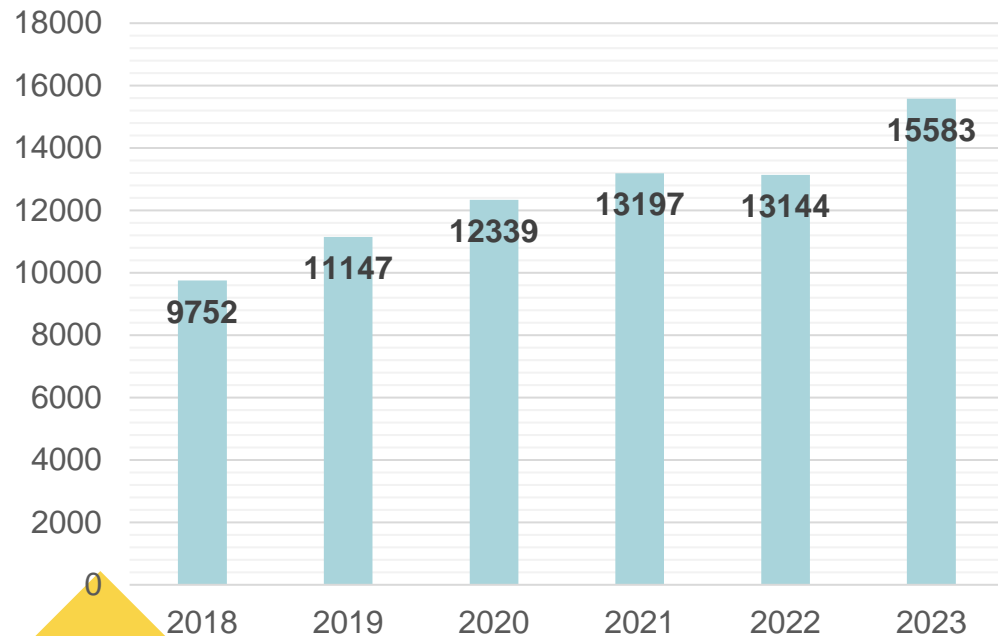

Quiz Svolti

126.764

Quiz Svolti Anonimi

Trend utilizzo giornaliero

Graduatoria 2023

Numero di posti graduatoria nazionale

Descrizione del concorso 2023

- Apertura settembre 2023 - DM
- Chiusura gennaio 2024 - TAR
- Apertura aprile 2024 - CdS
- **Attuale criticità:** prenotati che si sono immatricolati all'ultimo scorrimento pre-annullamento TAR

Quartini 2024

Possibili Numeri

30.000 candidati che hanno svolto il TOLC ma non si sono iscritti alla graduatoria nazionale

Emendamento: Possibili soluzioni

- Posti dedicati
- Definizione della posti
- Procedura di richiesta in graduatoria
- Regole per la presentazione delle domande