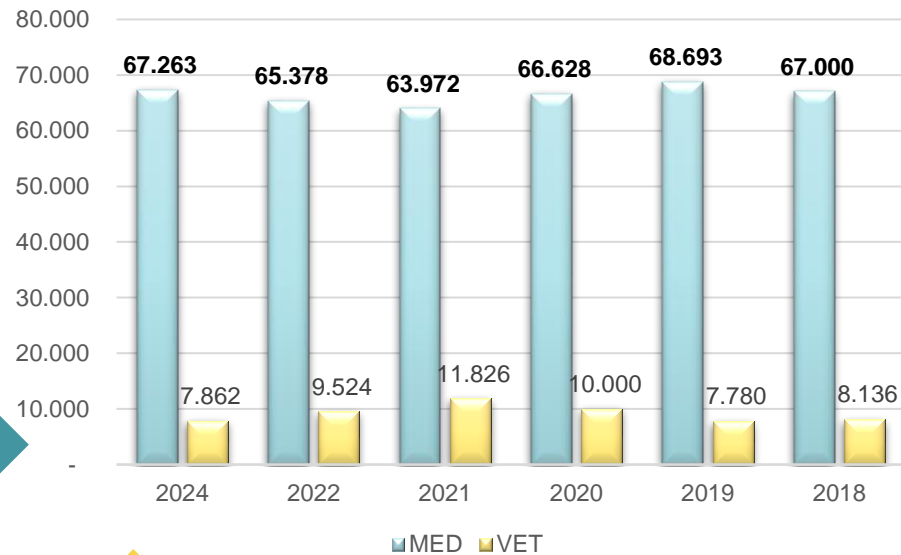

Iscritti negli ultimi anni

Fasi concorso

- Pubblicazione delle domande
- 2 prove
- Ritiro e consegna presso CIENCA – no MUR
- Scioglimento anonimato
- Scelta delle sedi – dal 29/7 al 2/9 ore 15.00
- Pubblicazione graduatoria – 10/9
- Scorrimenti